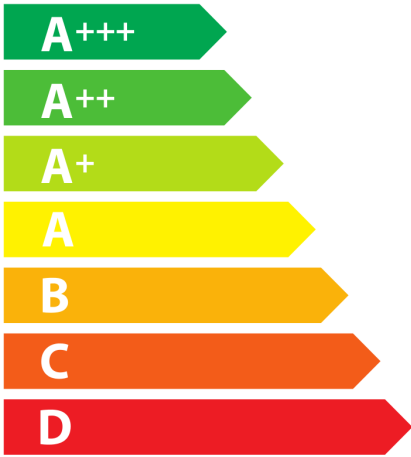

**ENERG**  
енергия · ενεργεια

ELICA

E123BII-020-001

**62**  
kWh/annum

ABCD **E** FFG

ABC **D** EFG

ABC **D** EFG

**62** dB