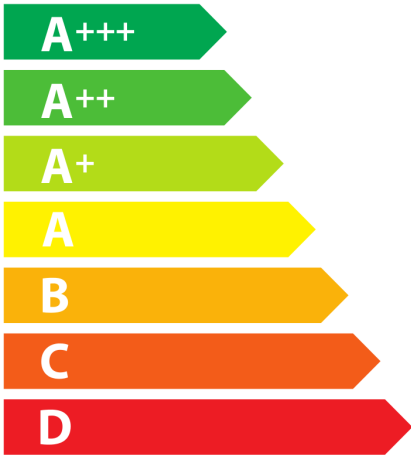

# ENERG

енергия · ενεργεια

ELICA

E123BII-020-001

**62**  
kWh/annum

ABCD **E**FG

ABC **D** EFG

ABC **D** EFG