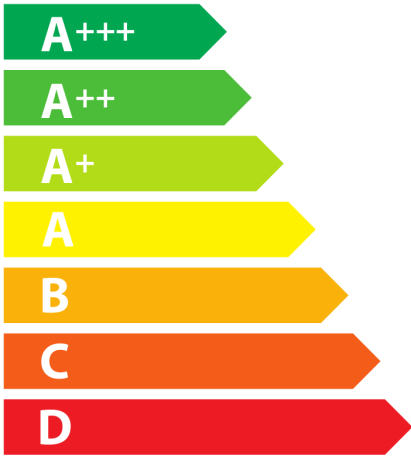

ENERG
енергия · ενεργεια

ELICA

E123BII-020-001

62
kWh/annum

ABCD **E** FFG

ABC **D** EFG

ABC **D** EFG

62 dB