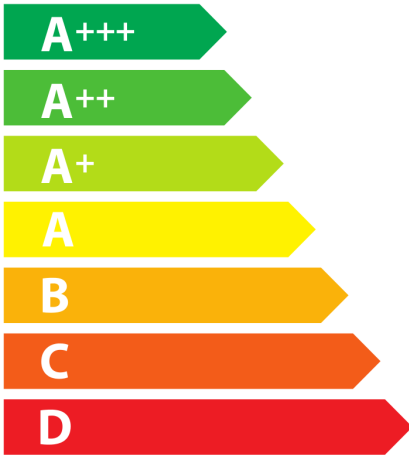

**ENERG**  
енергия · ενεργεια

ELICA

E100DXI-270-001

**42**  
kWh/annum

**A**BCDEFG

**A**BCDEFG

ABC**D**EFG

**67** dB