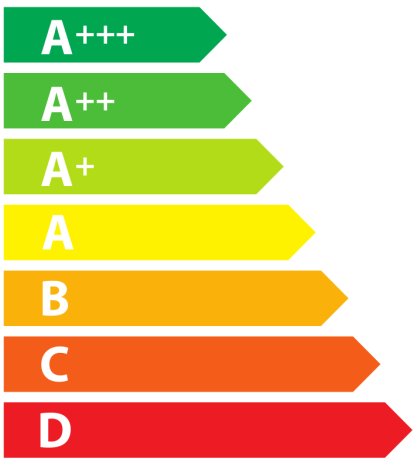

ENERG
енергия · ενεργεια

ELICA

E127XXI-012-002

70
kWh/annum

ABCDEFG

AB**C**DEFG

ABCDE**F**G

56 dB