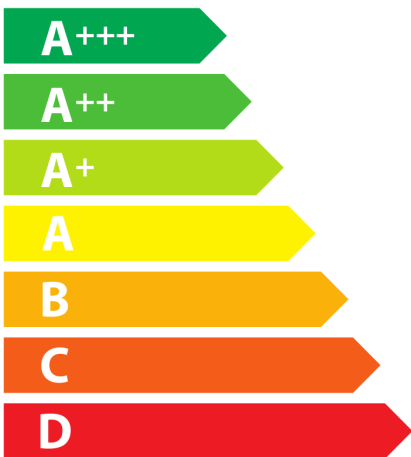

ENERG
енергия · ενεργεια

ELICA

E017EXI-034-001

49
kWh/annum

ABCDEF**G**

ABCDEF**G**

ABC**D**EFG

66 dB