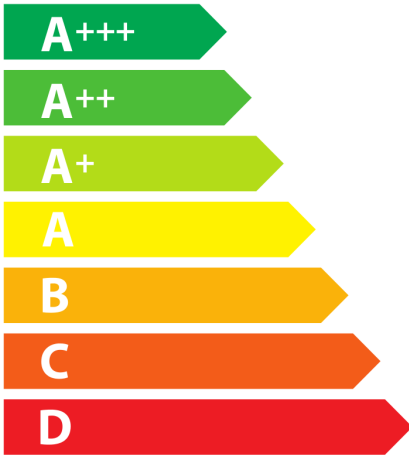

ENERG
енергия · ενεργεια

ELICA

E123BII-021-001

68
kWh/annum

ABCD **E**FG

ABC **D** EFG

ABC **D** EFG

68 dB