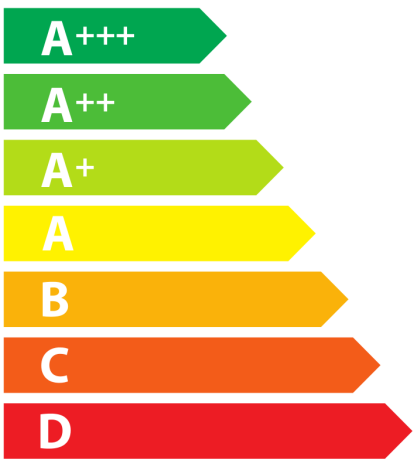

**ENERG**  
енергия · ενεργεια

ELICA

E015AII-085-003

**103**  
kWh/annum

ABCD**E**FG

AB**C**DEFG

AB**B**CDEFG

**73** dB