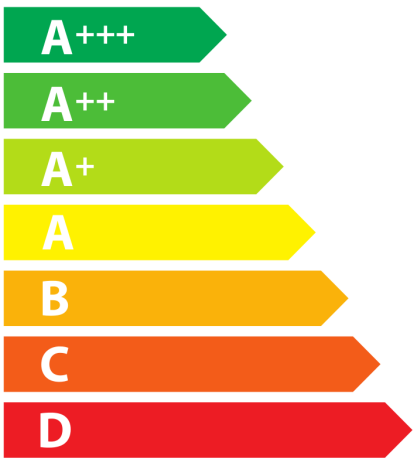

ENERG

енергия · ενεργεια

Y

IJA

IE

IA

ELICA

E015AII-085-003

103
kWh/annum

ABCD**E**FG

AB**C**DEFG

AB**B**CDEFG

73 dB