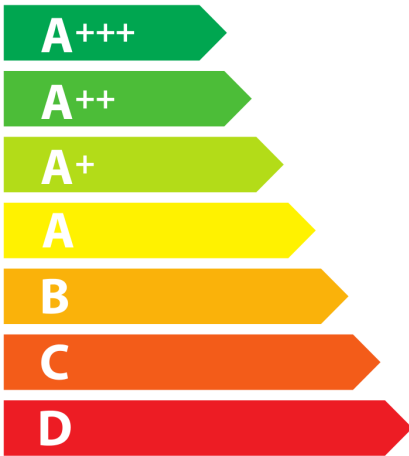

ENERG
енергия · ενεργεια

ELICA

70
kWh/annum

ABCD**E**FG

AB**C**DEFG

ABC**D**EFG

63 dB

65/2014