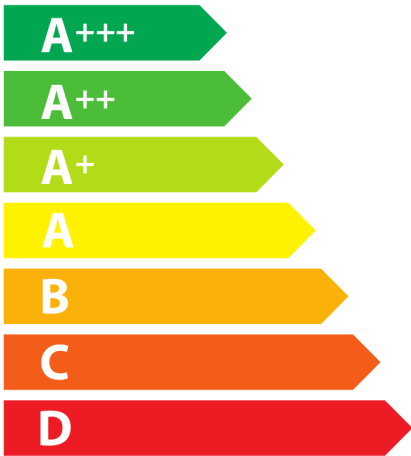

**ENERG**  
енергия · ενεργεια

ELICA

-

**72**  
kWh/annum

ABCD**E**FG

AB**C**DEFG

ABC**D**EFG

**63** dB