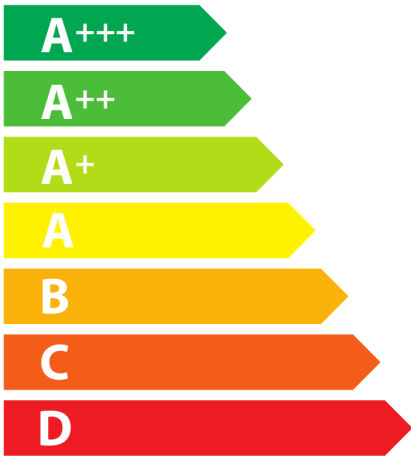

**ENERG**  
енергия · ενεργεια

ELICA

**70**  
kWh/annum

ABCD**E**FG

AB**C**DEFG

ABC**D**EFG

**63** dB

65/2014