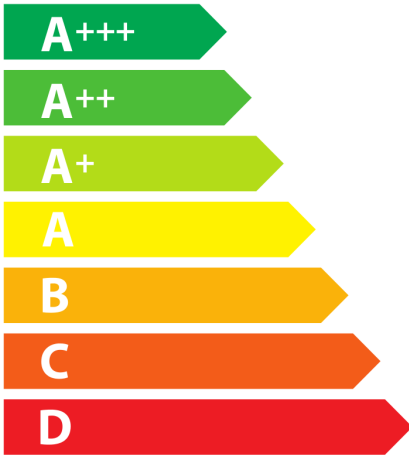

ENERG
енергия · ενεργεια

ELICA

E023DII-018-004

103
kWh/annum

ABCD**E**FG

AB**C**DEFG

AB**C**DEFG

67 dB