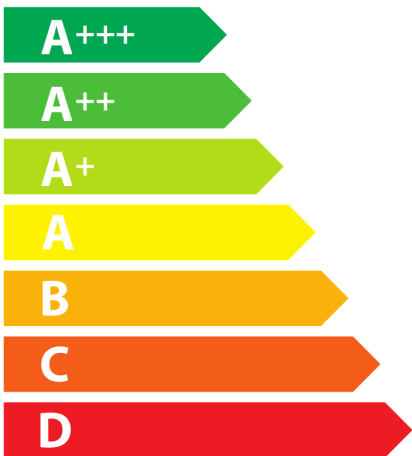

**ENERG**  
енергия · ενεργεια

ELICA

E023DII-025-003

**57**  
kWh/annum

ABCD**E**FG

AB**C**DEFG

ABC**D**EFG

**68** dB