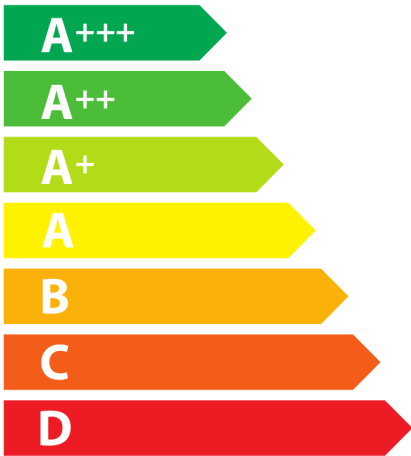

ENERG
енергия · ενεργεια

ELICA

E100DXI-218-002

44
kWh/annum

ABCDEFG

ABCDEFG

ABC**C**DEFG

64 dB