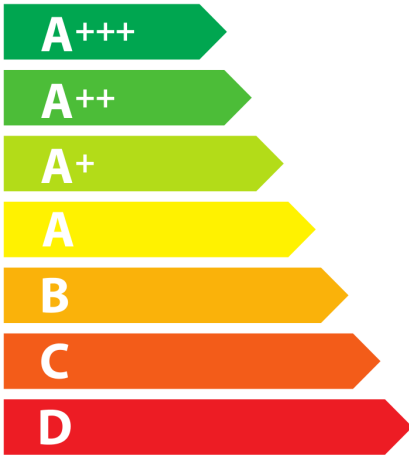

ENERG
енергия · ενεργεια

ELICA

E077XXI-290-001

45
kWh/annum

ABCDEFG

ABC**C**DEFG

ABC**C**DEFG

54 dB