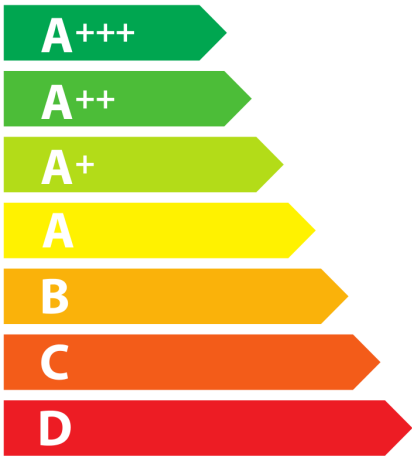

ENERG
енергия · ενεργεια

ELICA

E077XXI-290-001

45
kWh/annum

ABCDEFG

ABC**C**DEFG

ABC**C**DEFG

54 dB