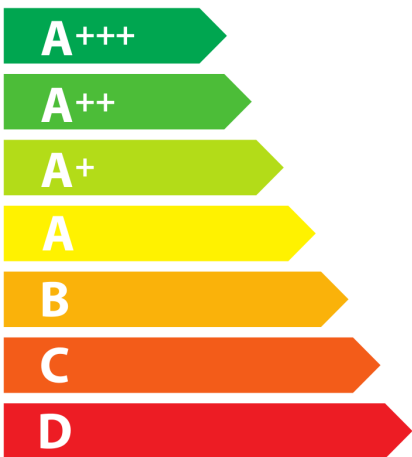

ENERG

енергия · ενεργεια

ELICA

E100GXI-010-002

50
kWh/annum

ABCDEFG

ABCDEFG

ABC**C**DEFG