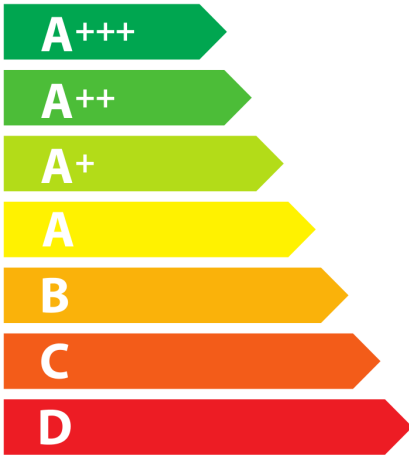

**ENERG**  
енергия · ενεργεια

ELICA

E127XXI-003-002

**57**  
kWh/annum

**A**BCDEFG

AB**C**DEFG

ABCDE**F**G

**53** dB