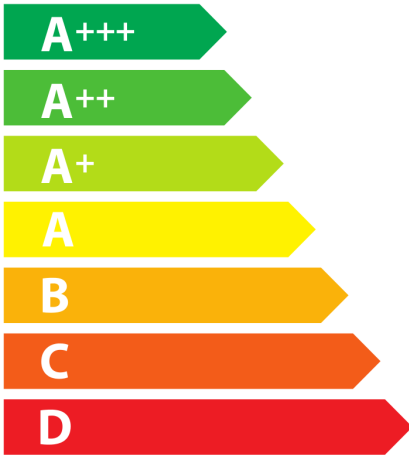

ENERG
енергия · ενεργεια

ELICA

E127XXI-022-003

44
kWh/annum

ABCDEFG

AB**C**DEFG

ABCDE**F**G

53 dB