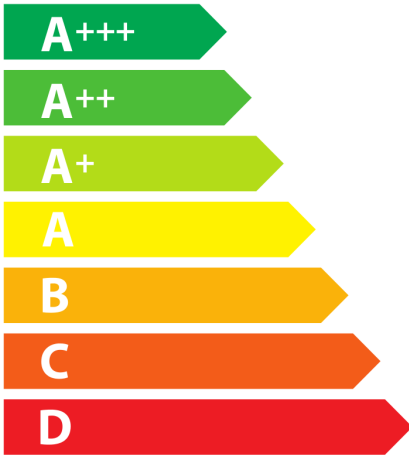

**ENERG**  
енергия · ενεργεια

ELICA

E127XXI-022-003

**44**  
kWh/annum

**A**BCDEFG

AB**C**DEFG

ABCDE**F**G

**53** dB