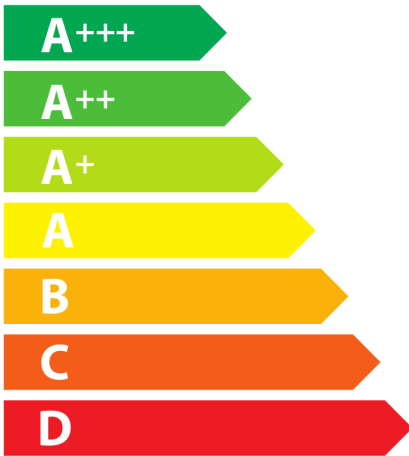

**ENERG**  
енергия · ενεργεια

ELICA

HI03XXI-003-004

**50**  
kWh/annum

**A**BCDEFG

—

ABC**C**DEFG

**61** dB