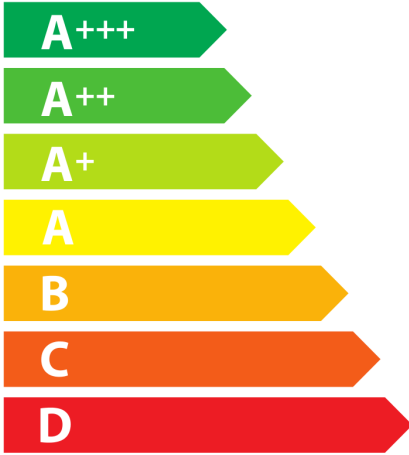

ENERG
енергия · ενεργεια

Elica

C077XXI-038-001

46
kWh/annum

ABCDEFG

ABCDEFG

ABC**D**EFG

64 dB