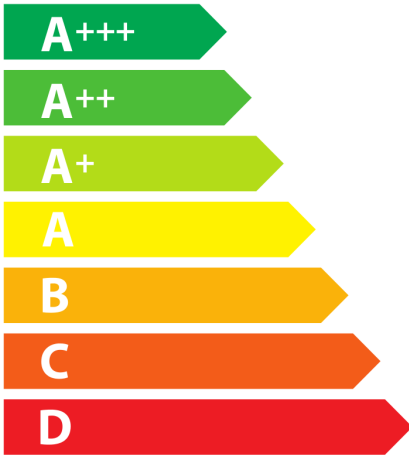

ENERG
енергия · ενέργεια

Elica

E017EII-020-003

112
kWh/annum

ABCDE**F**G

ABCDEFG

ABC**C**DEFG

60 dB