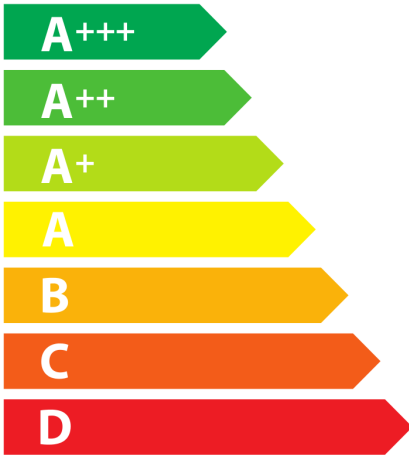

**ENERG**  
енергия · ενεργεια

ELICA

E015CII-001-001

**53**  
kWh/annum

ABCD**E**FG

**A**BCDEFG

ABC**D**EFG

**64** dB