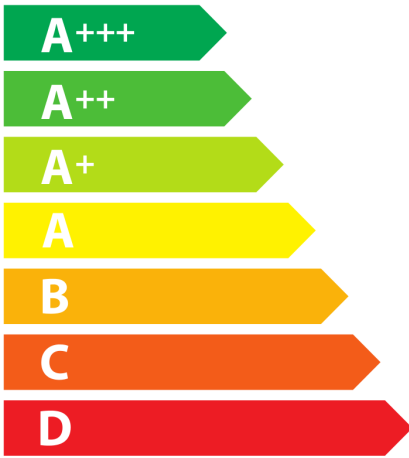

**ENERG**  
енергия · ενεργεια

ELICA

E123XXI-028-001

**68**  
kWh/annum

ABCD**E**FG

**A**BCDEFG

ABC**D**EFG

**66** dB