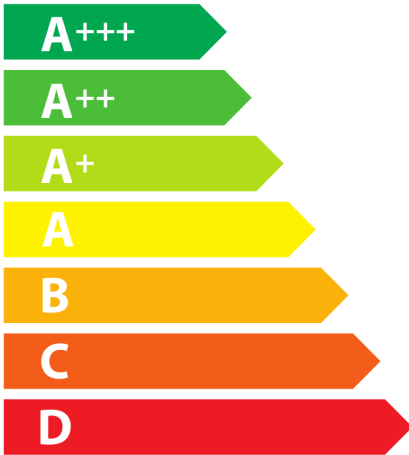

ENERG
енергия · ενεργεια

ELICA

HI03XXI-013-001

A++

33
kWh/annum

ABCDEFG

—

A**B**CDEFG