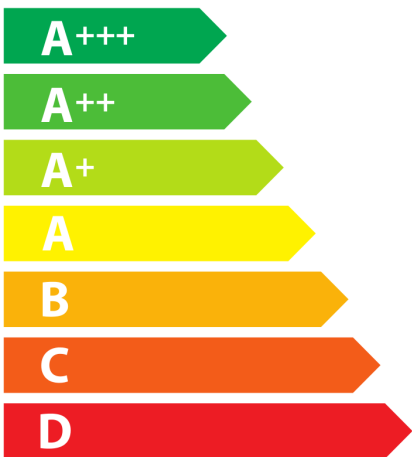

ENERG
енергия · ενεργεια

ELICA

E100DXI-248-002

82
kWh/annum

B CDEFG

A BCDEFG

B CDEFG

56 dB