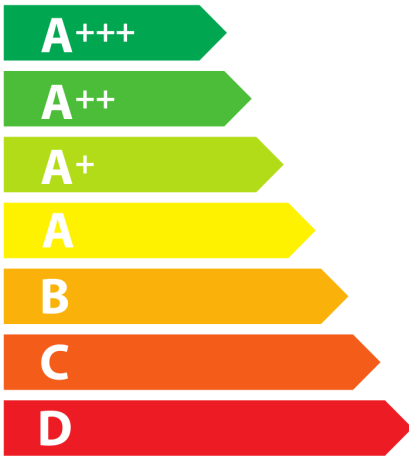

ENERG
енергия · ενεργεια

ELICA

E017EII-035-001

55
kWh/annum

ABCDEFG

ABCDEFG

ABC**C**DEFG

70 dB