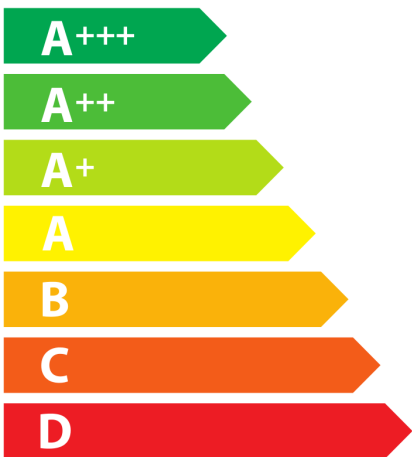

**ENERG**  
енергия · ενεργεια

ELICA

E100DXI-118-001

**79**  
kWh/annum

**B** CDEFG

**A** BCDEFG

AB **C** DEFG

**69** dB