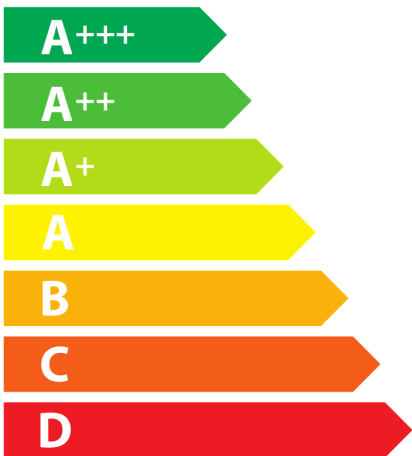

ENERG
енергия · ενεργεια

ELICA

E077XXI-168-503

83
kWh/annum

B CDEFG

A BCDEFG

ABC **D** EFG

65 dB