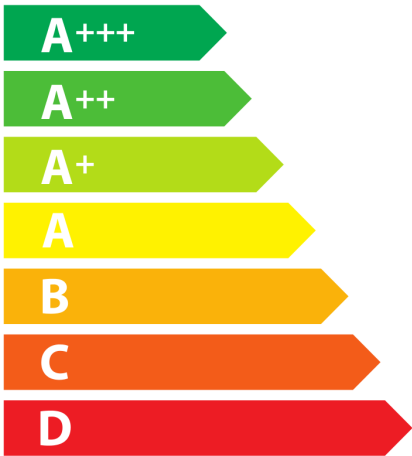

ENERG
енергия · ενεργεια

ELICA

E077XXI-168-503

83
kWh/annum

B CDEFG

A BCDEFG

ABC **D** EFG

65 dB