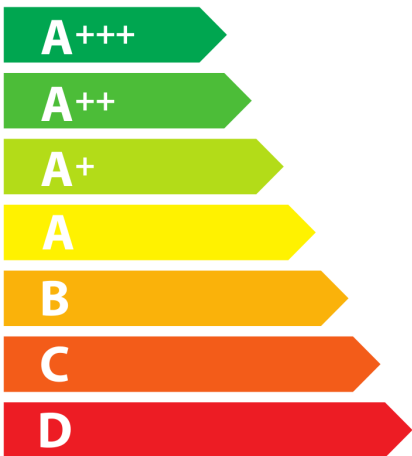

# ENERG

енергия · ενεργεια

ELICA

E017EXI-022-003

**70**  
kWh/annum

**A**BCDEFG

**A**BCDEFG

ABC**C**DEFG