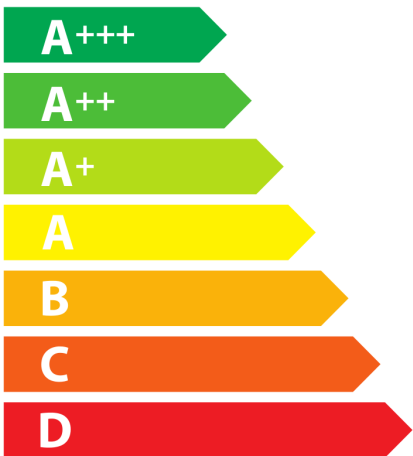

**ENERG**  
енергия · ενεργεια

ELICA

E077XXI-317-002

**83**  
kWh/annum

**B** CDEFG

**A** BCDEFG

ABC **D** EFG

**65** dB