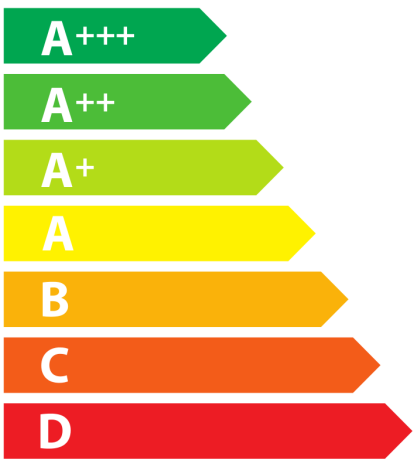

ENERG
енергия · ενεργεια

ELICA

E076BII-030-003

76
kWh/annum

ABCD**E**FG

ABCDEFG

ABC**C**DEFG

62 dB