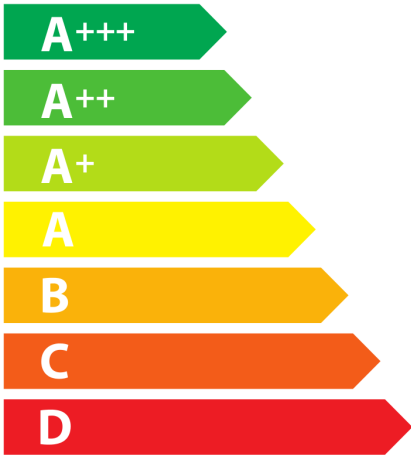

# ENERG

енергия · ενεργεια

ELICA

E123BII-020-001

**62**  
kWh/annum

ABCD **E** FFG

ABC **D** EFG

ABC **D** EFG