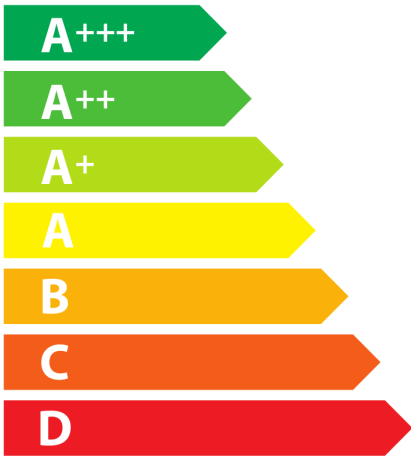

ENERG
енергия · ενεργεια

ELICA

E077CXI-002-503

51
kWh/annum

ABCDEFG

BBCDEFG

ABCDEFG

62 dB