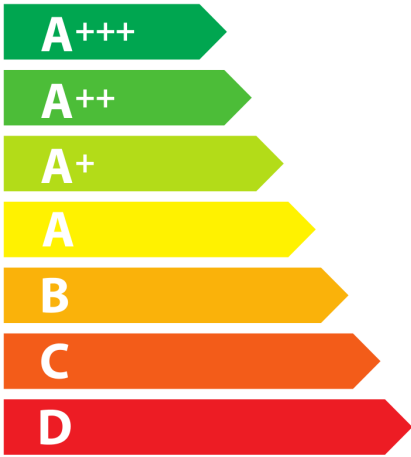

ENERG
енергия · ενεργεια

ELICA

K06XXI-006-001

17
kWh/annum

B CDEFG

A BCDEFG

ABCD **E** FG

53 dB