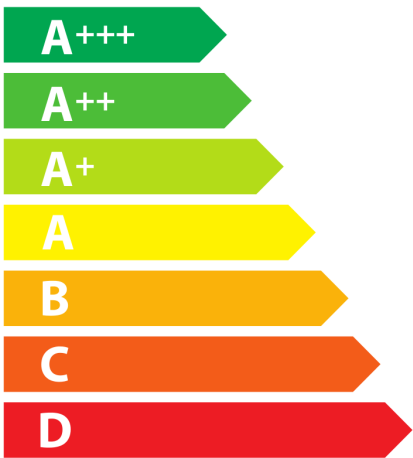

ENERG

енергия · ενεργεια

Y

IJA

IE

IA

ELICA

E017EII-036-001

D

55
kWh/annum

ABCD**E**FG

ABCDEFG

ABC**D**EFG

67 dB

65/2014