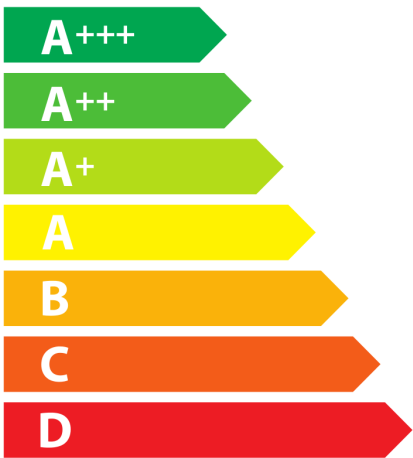

ENERG
енергия · ενεργεια

ELICA

E017EII-036-001

55
kWh/annum

ABCD**E**FG

ABCDEFG

ABC**D**EFG

67 dB