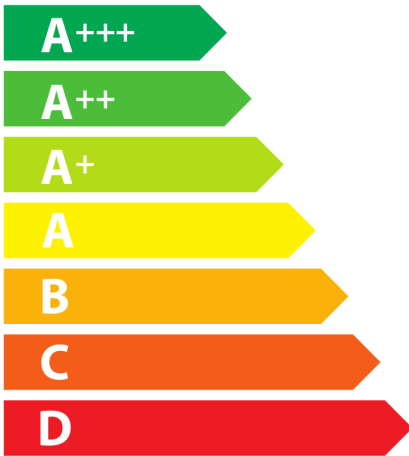

**ENERG**  
енергия · ενεργεια

ELICA

E100DXI-218-004

**42**  
kWh/annum

**A**BCDEFG

**A**BCDEFG

ABC**D**EFG

**67** dB