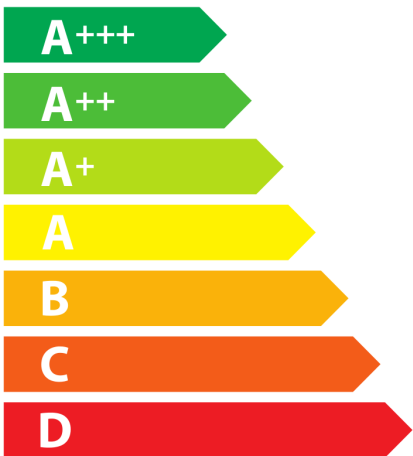

ENERG

енергия · ενεργεια

ELICA

E077CXI-002-503

51
kWh/annum

ABCDEFG

BBCDEFG

ABCDEFG