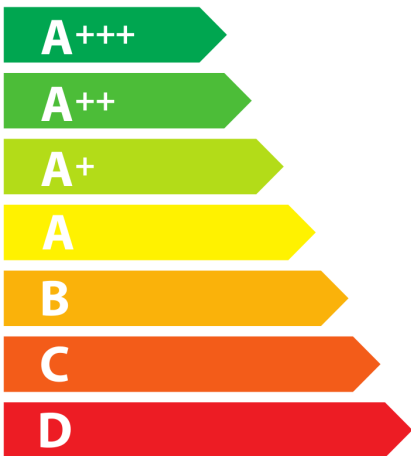

ENERG
енергия · ενεργεια

ELICA

E076EXI-022-502

113
kWh/annum

AB**C**DEFG

ABCDE**F**G

AB**B**CDEFG

68 dB