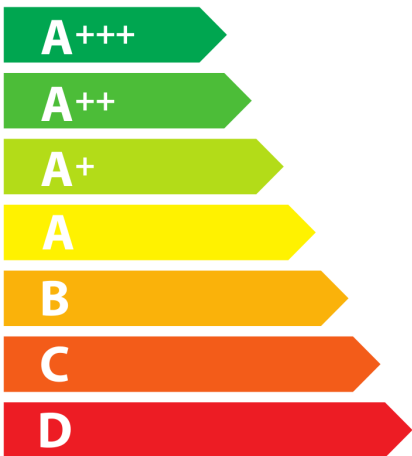

**ENERG**  
енергия · ενεργεια

ELICA

E017EXI-026-001

**49**  
kWh/annum

**A**BCDEFG

**A**BCDEFG

ABC**C**DEFG

**67** dB