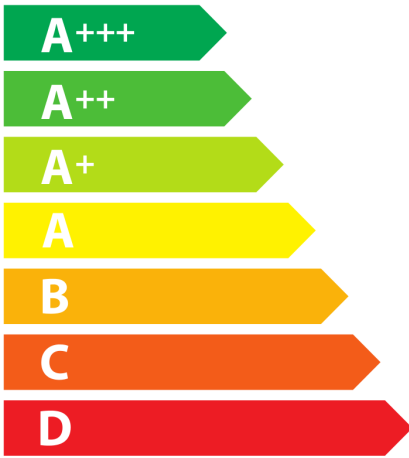

ENERG
енергия · ενεργεια

ELICA

E017EII-036-001

55
kWh/annum

ABCD**E**FG

ABCDEFG

ABC**D**EFG

67 dB