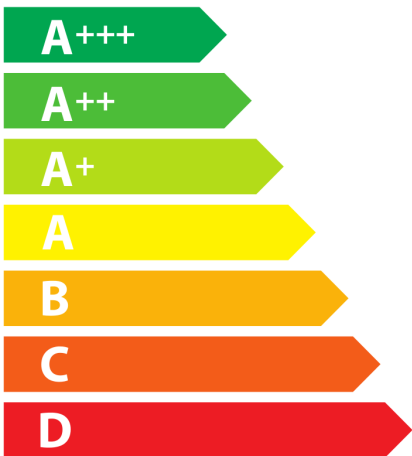

# ENERG

енергия · ενεργεια

Y

IJA

IE

IA

ELICA

E076EXI-024-502

**D**

**144**  
kWh/annum

AB**C**DEFG

ABCDEF**G**

A**B**CDEFG

**68** dB

65/2014