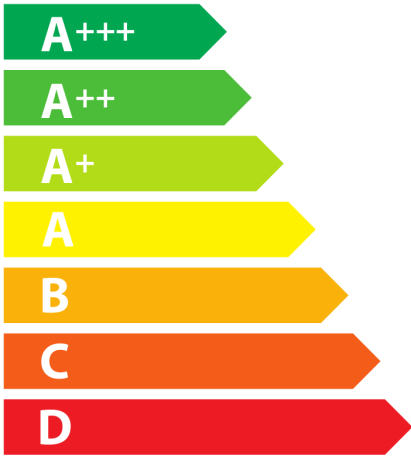

ENERG
енергия · ενεργεια

ELICA

E023BII-077-001

77
kWh/annum

ABCD**E**FG

AB**B**CDEFG

AB**C**DEFG

62 dB