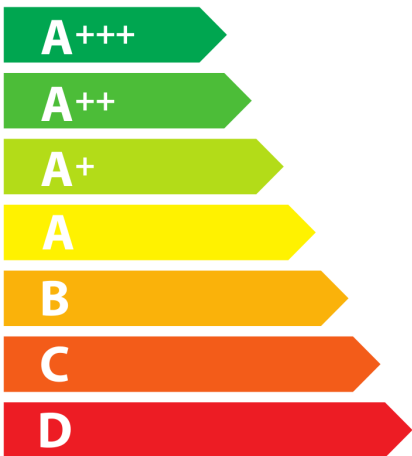

ENERG
енергия · ενεργεια

ELICA

E076EXI-078-002

104
kWh/annum

ABC **D** EFG

A BCDEFG

AB **C** DEFG

68 dB