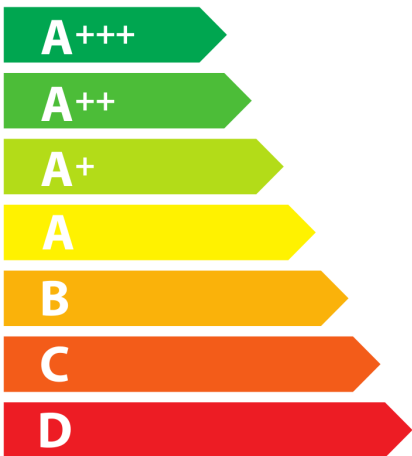

**ENERG**  
енергия · ενεργεια

ELICA

E076EXI-078-002

**104**  
kWh/annum

ABC**D**EFG

**A**BCDEFG

AB**B**CDEFG

**68** dB