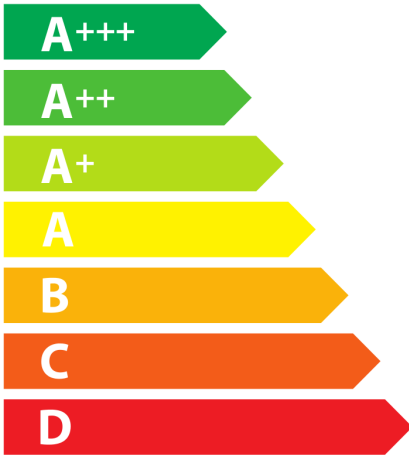

**ENERG**  
енергия · ενεργεια

ELICA

R023XII-003-001

**69**  
kWh/annum

ABCD**E**FG

ABC**D**EFG

ABC**C**DEFG

**65** dB